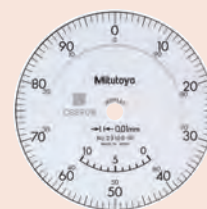

Индикаторы часового типа серии 2

Серия 2

Это стандартные метрические индикаторы часового типа с ценой деления 0,01 мм, циферблатом ø57 мм, диапазоном измерений 10 мм.

20465(B)-60

Метрические

№	№ с ушком	Диап. изм-й [мм]	Диапазон на 1 оборот	Цена деления	Шкала	Измер. усилие [Н]
20465B	20465	10	1 мм	0,01 мм	0-100 (100-0)	0,4 - 1,4
20465B-09	20465-09	10	1 мм	0,01 мм	0-100 (100-0)	0,4 - 1,4
20465B-60	20465-60	10	1 мм	0,01 мм	0-100 (100-0)	0,4 - 2,5
23105B-10	23105-10	10	1 мм	0,01 мм	0-100 (100-0)	0,4 - 1,4
2902SB	2902S	10	1 мм	0,01 мм	100-0	0,4 - 1,4
2047SB	2047S	10	1 мм	0,01 мм	0-50-0	0,4 - 1,4

№	Масса с ушком/плоск. [г]	A [мм]	B [мм]	C [мм]	D [мм]	E [мм]	F [мм]	H [мм]	G [мм]	I [мм]
20465B	144/135	48,8	65,2	57	17,7	20	16,9	52	19,8	7,6
20465B-09	146/137	48,8	65,2	57	17,7	20	16,9	52	19,8	7,6
20465B-60	146/137	48,8	70	57	17,7	20	12,3	52	29,2	7,6
23105B-10	146/137	48,8	65,2	57	17,7	20	16,9	52	19,8	7,6
2902SB	144/135	48,8	65,2	57	17,7	20	16,9	52	19,8	7,6
2047SB	144/135	48,8	65,2	57	17,7	20	16,9	52	19,5	7,6

№	DIN 878 (1983)			EN ISO 463					
	fe МКМ	fges МКМ	fu МКМ	Ошибки показаний в диапазоне				Повторяемость МКМ	Погрешность гистерезиса МКМ
				На 1/10 оборота МКМ	На 1/2 оборота МКМ	На 1 обороте МКМ	Диапазон измерений МКМ		
20465B	12	15	3	5	9	10	13	3	3
20465B-09	15	17	3	5	9	10	15	3	3
20465B-60	12	15	3	5	9	10	13	3	3
23105B-10	12	15	3	5	9	10	15	3	3
2902SB	12	15	3	5	9	10	13	3	3
2047SB	12	15	3	5	9	10	13	3	3

		Серия 2					
		20465B	20465B-60	23105B-10	20465B-09	2902SB	2047SB
Функции							
☐	Двунаправленная шкала						☒
☐	Непрерывная шкала	☒	☒	☒	☒	☒	☒
☐	Обратный отсчет					☒	
☐	Ударопрочный				☒		
☐	Подшипники на камнях		☒				
☐	Защита IP64	☒	☒				
☐	Соосный счетчик оборотов		☒				

Расходуемые аксессуары

№	Описание
901312	Шариковый наконечник, длина 7,3 мм; твердосплавный; метрический
902119	Шариковый наконечник, длина 8,3 мм; водонепроницаемый; метрический
125317	Резиновый гофрированный уплотнитель, для ID-B, IP63 серии 2